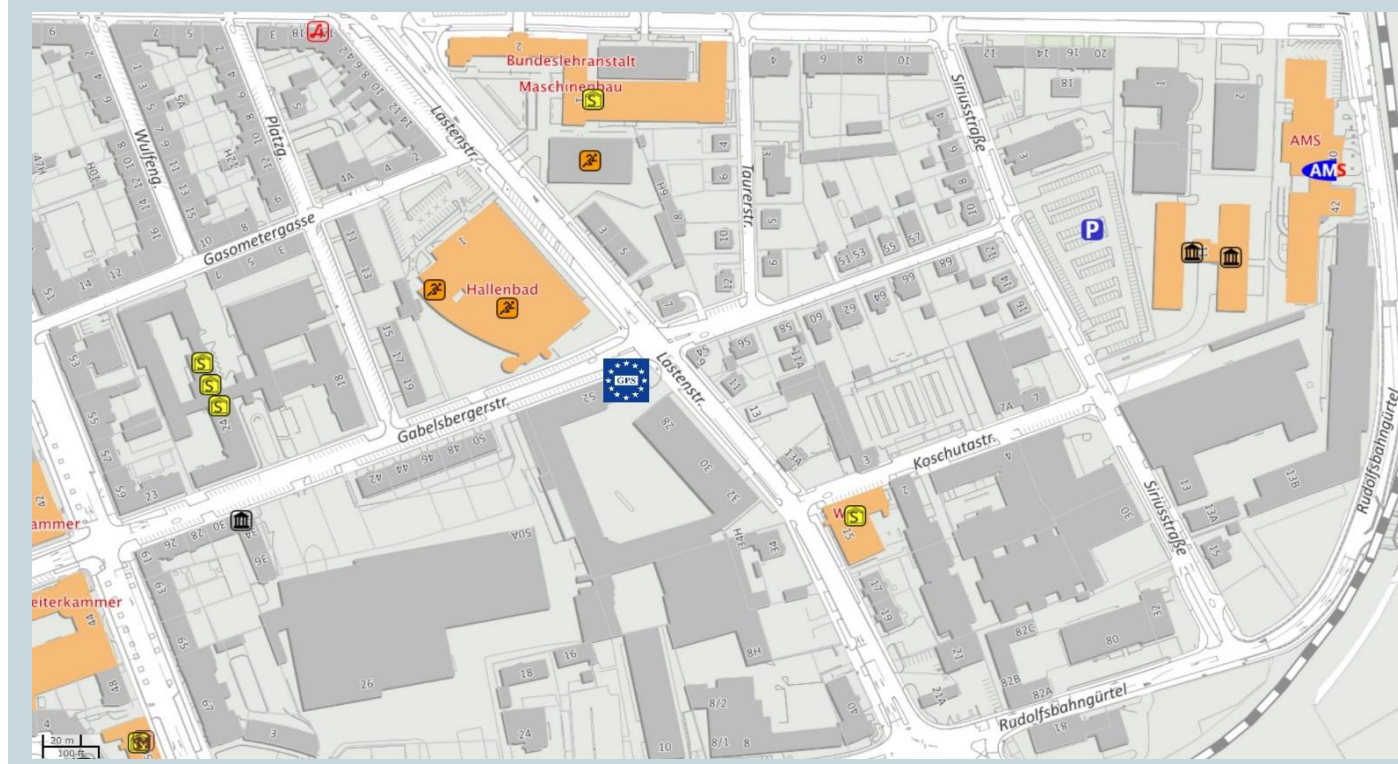

So finden Sie uns

IHR PARTNER IN PERSONAL FRAGEN.

Gemeinnütziges Personalservice Kärnten GmbH
Lastenstraße 26
9020 Klagenfurt
Telefon: 0463 - 35 108
Telefax: 0463 - 35 108 - 40
E-Mail: office@gps-kaernten.at
www.gps-kaernten.at

Die Koordinaten unserer Zentrale in Klagenfurt:

Breitengrad: 46°37'6.511
Längengrad: 14°19'0.024